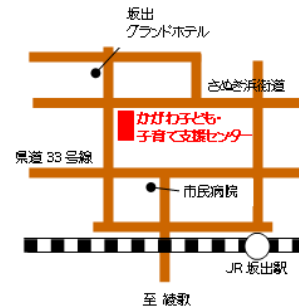

### 「だるまさん **が**」 かがくい ひろし/さく

赤くてまあるいだるまさんが、右へ左へと揺れながらインパクトのある表情や動作でストップして、子どもたちの興味を一気に引き込んでいきます。

動と静をバランス良く、そしてリズムカルに展開していくだるまさん。

子どもたちの「もう一回!!」の声が元気良く返ってくる絵本。“楽しい”時間を一緒に過ごしてみませんか？

神愛館 保育士  
井上 知子

2016

かがわ子ども・子育て支援センター

# ぽっぽひろば だより

〒762-0056 坂出市中央町8-58 TEL&FAX 0877-85-5277

Web <http://www.kagawa-kids.org/>

厳しい暑さが続いています。今年の夏は猛暑の予報がでています。お子さまの体調管理はもちろんですが、お母さん・お父さん方も、無理をしないで過ごしていただけたらと思います。

さて、夏仕様のぽっぽひろば。8月も涼がとれるようにしていきます。ぜひ遊びにいらしてください。

## ぽっぽひろば

- ☆日時 毎週火・木曜日 10:00~12:00
- ☆場所 かがわ子ども・子育て支援センター 友愛館ホール（2F）
- ☆対象 妊婦さん、0~おおむね3歳までの未就園児（保育園や幼稚園に通っていない）のお子さんとその保護者
- ☆費用 無料