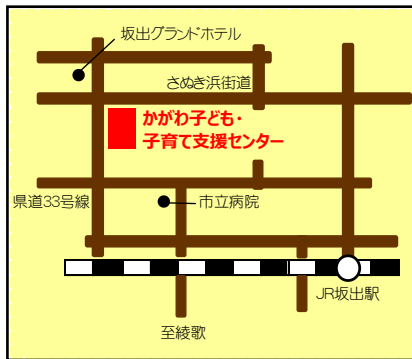

スタッフのつぶやき

夏休み期間中、ぽっぼさんでは登録している子どもさんの兄・姉（就学前まで）も利用可能となっています。未就園児の子どもさんの遊びの様子によっては、利用可能なスペースを調整させていただくこともありますが、ぜひご利用ください。

夏真っ盛りの8月も、親子で涼しく過ごしていただき、元気にのりきっていきましょう。

こひつじ教室

★日時 月1回土曜日 10:00~12:00
★対象 4・5歳児 ★定員 1回につき5組

「落ち着きがない」「お友だちとうまくかかわることができない」など日頃の様子で気になる事があるお子さんと保護者の方が集まって交わりの時をもっています。

臨床心理士や保育士が遊びや懇談をコーディネートします。

にじ

★日時 月1回木曜日 13:30~
★定員 1日1組

お子さんの育ちや発達のことでの気になること、不安に思うことがある保護者の方、保育所・幼稚園の先生方を対象とした個別の相談事業です。専門の相談員の先生が来てくださり相談をお受けします。お申し込みが必要です。

アクセス/駐車場・駐輪場

JR 坂出駅より

徒歩 20分

坂出市循環バス(西ルート)西大浜南 下車 徒歩1分

2019

かがわ子ども・子育て支援センター 友愛館

ゆうあいかんだより

〒762-0056 坂出市中央町 8-58 TEL&FAX 0877-85-5277