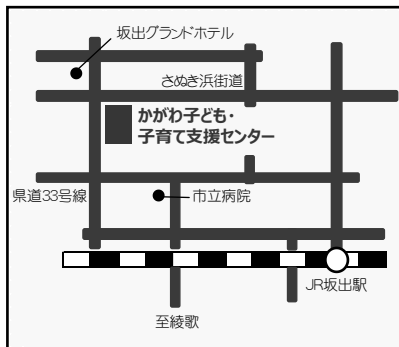

出来上がりは、思いもかけない素敵なもの。大人も子どももワクワク
 大好きなもの。

この絵本、ページの隅々まで楽しめるようになっていきます。

個別相談

にじ

8日(木) ①13:30~

お電話でご予約の上、ご相談ください。
 詳しくはホームページまたはチラシを
 ご覧ください。

スタッフのつぎやき

夏休み期間中、ぽっぽさんでは登録している子どもさんの兄・姉（就学前まで）も利用可能となっています。未就園児の子どもさんの遊びの様子によっては、利用可能なスペースを調整させていただくこともあります。ぜひご利用ください。

夏真っ盛りの8月も、親子で涼しく過ごしていただき、元気にのりきっていきましょう。

こひつじ教室

★日時 月1回土曜日 10:00~12:00
★対象 4・5歳児 ★定員 1回につき5組

「落ち着きがない」「お友だちとうまくかかわることができない」など日頃の様子で気になる事があるお子さんと保護者の方が集まって交わりの時をもっています。

臨床心理士や保育士が遊びや懇談をコーディネートします。

にじ

★日時 月1回木曜日 ①13:30~
★定員 1日1組

お子さんの育ちや発達のことなどで気になること、不安に思うことがある保護者の方を対象とした個別の相談事業です。専門の相談員の先生が来てくださり相談をお受けします。

お申し込みが必要です。

アクセス/駐車場・駐輪場

JR 坂出駅より

徒歩 20分

坂出市循環バス(西ルート)西大浜南 下車 徒歩1分

2019

かがわ子ども・子育て支援センター 友愛館