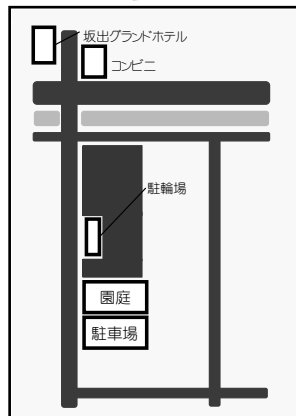

出来上がりは、思いもかけない素敵なもの。大人も子どももワクワク
 大好きなもの。

この絵本、ページの隅々まで楽しめるようになっていきます。

個別相談

にじ

8日(木) ①13:30~

お電話でご予約の上、ご相談ください。
 詳しくはホームページまたはチラシを
 ご覧ください。

スタッフのつぎやき

夏休み期間中、ぽっぽさんでは登録している子どもさんの兄・姉（就学前まで）も利用可能となっています。未就園児の子どもさんの遊びの様子によっては、利用可能なスペースを調整させていただくこともあります。ぜひご利用ください。

夏真っ盛りの8月も、親子で涼しく過ごしていただき、元気にのりきっていきましょう。

こひつじ教室

★日時 月1回土曜日 10:00~12:00
★対象 4・5歳児 ★定員 1回につき5組

「落ち着きがない」「お友だちとうまくかかわることができない」など日頃の様子で気になる事があるお子さんと保護者の方が集まって交わりの時をもっています。

臨床心理士や保育士が遊びや懇談をコーディネートします。

にじ

★日時 月1回木曜日 ①13:30~
★定員 1日1組

お子さんの育ちや発達のことなどで気になること、不安に思うことがある保護者の方を対象とした個別の相談事業です。専門の相談員の先生が来てくださり相談をお受けします。

お申し込みが必要です。

アクセス/駐車場・駐輪場

JR 坂出駅より

徒歩 20分

坂出市循環バス(西ルート)西大浜南 下車 徒歩1分

2019

かがわ子ども・子育て支援センター 友愛館