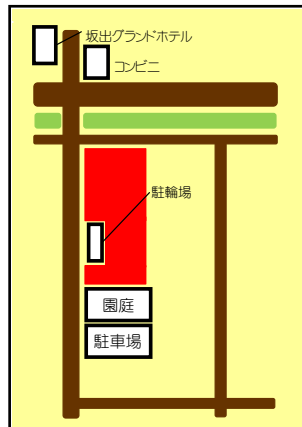

スタッフのつぶやき

夏休み期間中、ぽっぼさんでは登録している子どもさんの兄・姉（就学前まで）も利用可能となっています。未就園児の子どもさんの遊びの様子によっては、利用可能なスペースを調整させていただくこともありますが、ぜひご利用ください。

夏真っ盛りの8月も、親子で涼しく過ごしていただき、元気にのりきっていきましょう。

こひつじ教室

★日時 月1回土曜日 10:00~12:00
★対象 4・5歳児 ★定員 1回につき5組

「落ち着きがない」「お友だちとうまくかかわることができない」など日頃の様子で気になる事があるお子さんと保護者の方が集まって交わりの時をもっています。

臨床心理士や保育士が遊びや懇談をコーディネートします。

にじ

★日時 月1回木曜日 13:30~
★定員 1日1組

お子さんの育ちや発達のことでの気になること、不安に思うことがある保護者の方、保育所・幼稚園の先生方を対象とした個別の相談事業です。専門の相談員の先生が来てくださり相談をお受けします。お申し込みが必要です。

アクセス/駐車場・駐輪場