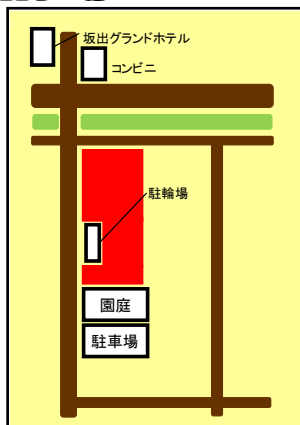

★対象 4・5歳児 ★定員 1回につき5組

「落ち着きがない」「お友だちとうまくかかわることができない」など日頃の様子で気になる事があるお子さんと保護者の方が集まって交わりの時をもっています。

臨床心理士や保育士が遊びや懇談をコーディネートします。

にじ

★日時 月1回火曜日 13:30~

★定員 1日1組

お子さんの育ちや発達のこと、不安に思うことがある保護者の方、保育所・幼稚園の先生方を対象とした個別の相談事業です。専門の相談員の先生が来てくださり相談をお受けします。お申し込みが必要です。

アクセス/駐車場・駐輪場

JR 坂出駅より

徒歩 20分

坂出市循環バス(西ルート)西大浜南 下車 徒歩1分

2021

かがわ子ども・子育て支援センター 友愛館

ゆうあい かんだより

〒762-0056 坂出市中央町 8-58 TEL&FAX 0877-85-5277
WEB <http://www.kagawa-kids.org/>