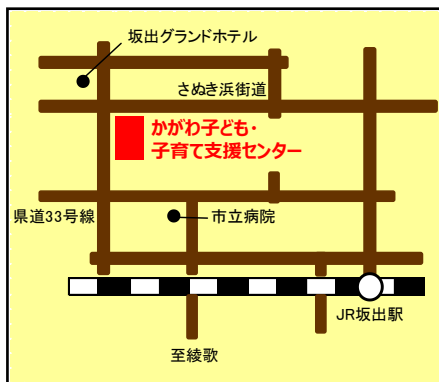

★対象 4・5歳児 ★定員 1回につき5組

「落ち着きがない」「お友だちとうまくかかわることができない」など日頃の様子で気になる事があるお子さんと保護者の方が集まって交わりの時をもっています。

臨床心理士や保育士が遊びや懇談をコーディネートします。

にじ

★日時 月1回火曜日 13:30~

★定員 1日1組

お子さんの育ちや発達のこと、不安に思うことがある保護者の方、保育所・幼稚園の先生方を対象とした個別の相談事業です。専門の相談員の先生が来てくださり相談をお受けします。お申し込みが必要です。

アクセス/駐車場・駐輪場

JR 坂出駅より

徒歩 20分

坂出市循環バス(西ルート)西大浜南 下車 徒歩1分

2021

かがわ子ども・子育て支援センター 友愛館

ゆうあい かんだより

〒762-0056 坂出市中央町 8-58 TEL&FAX 0877-85-5277
WEB <http://www.kagawa-kids.org/>

さあ、12月も元気いっぱい笑顔いっぱいですごしていきましょう〜(^)♪

ぽっぽひろば

★日時 毎週火・木曜日 10:00~12:00

★対象 妊婦さん/0~おおむね3歳までの未就園児(保育園や幼稚園に通っていない)のお子さんとその保護者、親子で過ごすことのできるスペースです。遊んだり、お話しをしたり、プログラム活動も行っています。

オリーブの会

★日時 月1回 13:00~15:00

★対象 お母さん・お父さん