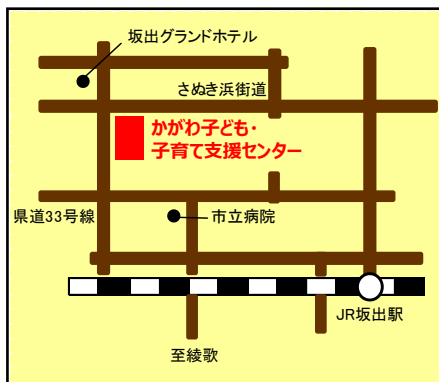

スタッフのつばやき

きんときネット 子ども食堂 19日(日) 10時~13時

場所: 坂出市中央地区集会所

市内の5つの支援センターと中央地区の自治会や老人会と合同で、「子ども食堂」を開催します。事前申し込みが必要です。詳細はチラシ等ご覧ください。問い合わせは、まるっ子ひろばまでお願いします。地域の人と一緒に楽しく遊びましょう。

ほっぴ教室

★日時 月1回土曜日 10:00~12:00

★対象 4・5歳児 ★定員 1回につき5組

「落ち着きがない」「お友だちとうまくかかわることができない」など頃の様子で気になる事があるお子さんと保護者の方が集まって交わりの時をもっています。

臨床心理士や保育士が遊びや懇談をコーディネートします。

にじ

★日時 月1回火曜日 13:30~

★定員 1日1組

お子さんの育ちや発達のことなどで気になること、不安に思うことがある保護者の方、保育所・幼稚園の先生方を対象とした個別の相談事業です。専門の相談員の先生が来てくださり相談をお受けします。お申し込みが必要です。

アクセス/駐車場・駐輪場