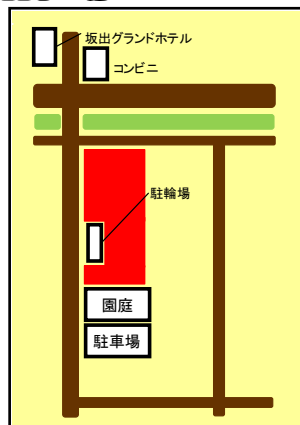

スタッフのつばやき

きんときネット 子ども食堂 19日(日) 10時~13時

場所: 坂出市中央地区集会所

市内の5つの支援センターと中央地区の自治会や老人会と合同で、「子ども食堂」を開催します。事前申し込みが必要です。詳細はチラシ等ご覧ください。問い合わせは、まるっ子ひろばまでお願いします。地域の人と一緒に楽しく遊びましょう。

ほっぴ教室

★日時 月1回土曜日 10:00~12:00

★対象 4・5歳児 ★定員 1回につき5組

「落ち着きがない」「お友だちとうまくかかわることができない」など頃の様子で気になる事があるお子さんと保護者の方が集まって交わりの時をもっています。

臨床心理士や保育士が遊びや懇談をコーディネートします。

にじ

★日時 月1回火曜日 13:30~

★定員 1日1組

お子さんの育ちや発達のことなどで気になること、不安に思うことがある保護者の方、保育所・幼稚園の先生方を対象とした個別の相談事業です。専門の相談員の先生が来てくださり相談をお受けします。お申し込みが必要です。

アクセス/駐車場・駐輪場