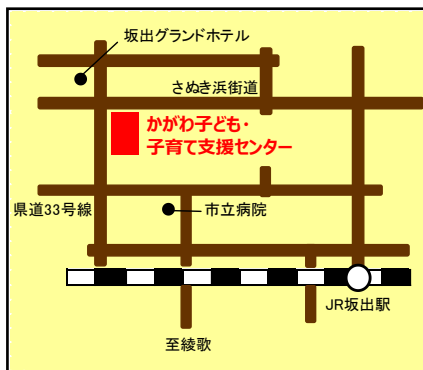

スタッフのつばやき

夏休み期間中、ぽっぽさんでは登録している子どもさんのお兄さん・お姉さんも利用可能となっています。ぜひご利用ください。

今回、夏休みお楽しみ会を企画してみました。ボランティアさんによるちょっとした催しです。何かあるのかお楽しみに♪

さあ！今月も親子で涼しく過ごしていただき、元気にのりきっていきましょう。

こひつじ教室

★日時 月1回土曜日 10:00～12:00

★対象 4・5歳児 ★定員 1回につき5組

「落ち着きがない」「お友だちとうまくかかわることができない」など日頃の様子で気になる事があるお子さんと保護者の方が集まって交わりの時をもっています。

臨床心理士や保育士が遊びや懇談をコーディネートします。

にじ

★日時 月1回

★定員 1日1組

お子さんの育ちや発達のことなどで気になること、不安に思うことがある保護者の方、保育所・幼稚園の先生方を対象とした個別の相談事業です。専門の相談員の先生が来てくださり相談をお受けします。お申し込みが必要です。

アクセス/駐車場・駐輪場