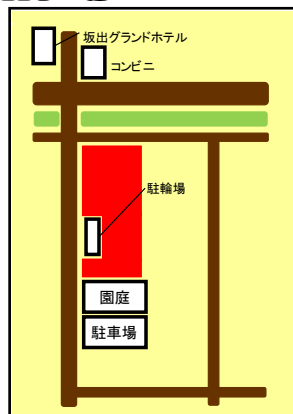

スタッフのつばやき

夏休み期間中、ぽっぽさんでは登録している子どもさんのお兄さん・お姉さんも利用可能となっています。ぜひご利用ください。

今回、夏休みお楽しみ会を企画してみました。ボランティアさんによるちょっとした催しです。何かあるのかお楽しみに♪

さあ！今月も親子で涼しく過ごしていただき、元気にのりきっていきましょう。

こひつじ教室

★日時 月1回土曜日 10:00～12:00

★対象 4・5歳児 ★定員 1回につき5組

「落ち着きがない」「お友だちとうまくかかわることができない」など日頃の様子で気になる事があるお子さんと保護者の方が集まって交わりの時をもっています。

臨床心理士や保育士が遊びや懇談をコーディネートします。

にじ

★日時 月1回

★定員 1日1組

お子さんの育ちや発達のことなどで気になること、不安に思うことがある保護者の方、保育所・幼稚園の先生方を対象とした個別の相談事業です。専門の相談員の先生が来てくださり相談をお受けします。お申し込みが必要です。

アクセス/駐車場・駐輪場